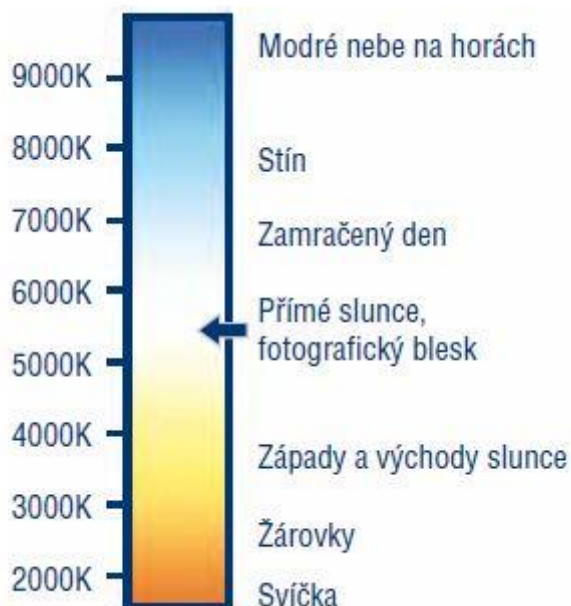

Technické parametry a ceník

Název	Světelný zdroj	Velikost závitů	Světelný tok	Teplota chromatičnosti	Životnost	Cena s DPH	
Verbatim LED Classic A 9W (60W)	LED	E27	810 lm	2700 K	20000 h	219 Kč	
Verbatim LED Classic A 6W (40W)			480 lm	2700 K	20000 h	149 Kč	
Verbatim LED Classic B 5W (30W)		E14	350 lm	2700 K	20000 h	199 Kč	
Verbatim LED Classic B 4,5W (25W)			250 lm	2700 K	20000 h	199 Kč	
Verbatim LED Mini Globe 3,5W (25W)			250 lm	2700 K	20000 h	179 Kč	
Verbatim LED Mini Globe 5,5W (30W)				250 lm	2700 K	20000 h	219 Kč
Verbatim LED Par 4W (38W)			GU10	250 lm	2700 K	20000 h	169 Kč
Verbatim LED Globe 7W (47W)			E27	470 lm	2700 K	20000 h	239 Kč
Verbatim LED Globe 10W (65W)				810 lm	2700 K	20000 h	277 Kč

Teplota chromatičnosti

Ostatní světelné zdroje od tohoto dodavatel jsou k dostání na objednání.

PRO BLIŽŠÍ INFORMACE NAVŠTIVTE **CENTRUM SLUŽEB PRE**, JUNGMANNOVA 747/28, PRAHA 1, PO-ČT 9-18, PÁ 9-12, VOLEJTE **734 234 832** NEBO PIŠTE centrum.sluzeb@pre.cz