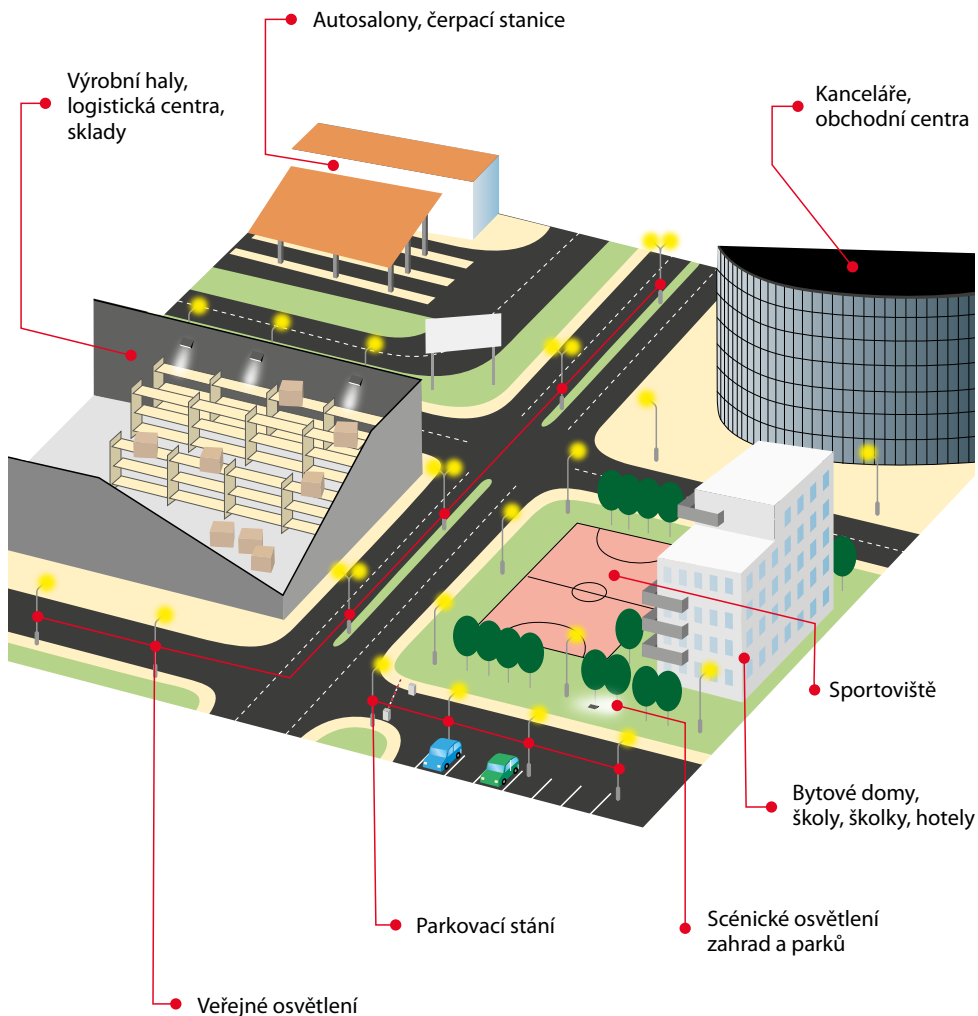

Možnosti instalací LED osvětlení

Nabízíme komplexní řešení, které vychází z požadavků a potřeb našich zákazníků. Využíváme kvalitní a spolehlivá svítidla s nejlepším poměrem ceny a výkonu na trhu.

Kontaktujte nás

tel.: 733 143 143
www.premereni.cz/osvetleni

IPRE